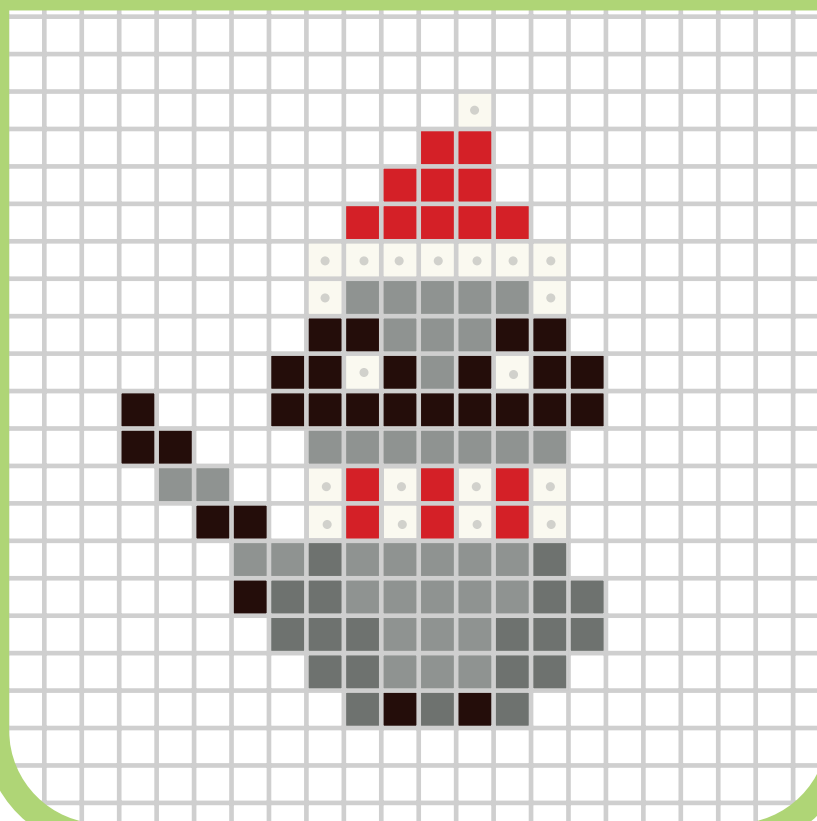

HOLIDAY MELTY BEAD TEMPLATES FROM
WWW.TWENTYFIVETHINGS.COM

CHILLY PENGUIN
melty bead ornament

 = WHITE BEAD

HOLIDAY MELTY BEAD TEMPLATES FROM
WWW.TWENTYFIVETHINGS.COM

oooooooooooooooooooooooooooo

WINTER FOX
melty bead ornament

oooooooooooooooooooooooooooo

◻ = WHITE BEAD

HOLIDAY MELTY BEAD TEMPLATES FROM
WWW.TWENTYFIVETHINGS.COM

oooooooooooooooooooooooooooooooo

CHRISTMAS RACCOON

melty bead ornament

oooooooooooooooooooooooooooooooo

◻ = WHITE BEAD